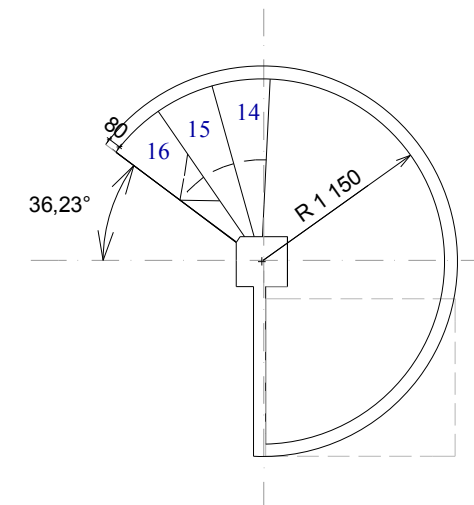

Вырез на мансарде

Все размеры указаны от отметки чистового пола  
Высота стяжки указана с учетом чистовых материалов

Нач. отд.				Винтовая лестница со 2 этажа на мансарду	Стадия	Лист	Листов
Гл. спец.						6	
Рук. гр.					© ООО "ЛенСпецОтделка" 2015		
Проверил							
Проектир.							
Н. контр.							