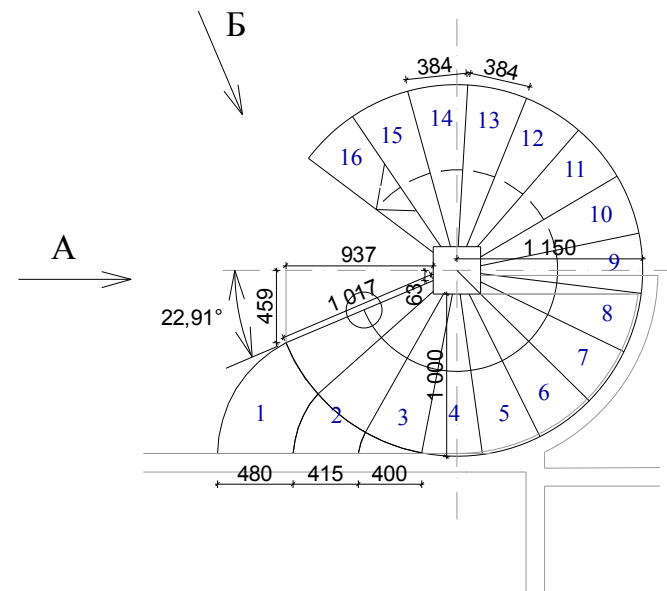

Вырез на мансарде

Все размеры указаны от отметки чистового пола  
Высота стяжки указана с учетом чистовых материалов

Нач. отд.				Винтовая лестница со 2 этажа на мансарду	Стадия	Лист	Листов
Гл. спец.						6	
Рук. гр.					© ООО "ЛенСпецОтделка" 2015		
Проверил							
Проектир.							
Н. контр.							